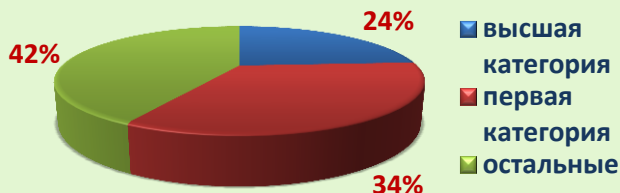

РАСПРЕДЕЛЕНИЕ ЧИСЛЕННОСТИ УЧИТЕЛЕЙ ПО КВАЛИФИКАЦИОННЫМ КАТЕГОРИЯМ