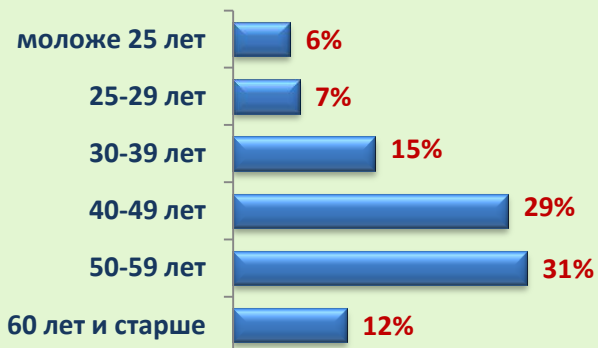

# ПОРТРЕТ ПЕРМСКОГО УЧИТЕЛЯ

ПО ДАННЫМ НА НАЧАЛО 2019/2020 УЧЕБНОГО ГОДА

В ПЕРМСКОМ КРАЕ ТРУДИТСЯ 18789 УЧИТЕЛЕЙ, ИЗ НИХ 91% – ЖЕНЩИНЫ.

РАСПРЕДЕЛЕНИЕ ЧИСЛЕННОСТИ УЧИТЕЛЕЙ ПО ВОЗРАСТУ

РАСПРЕДЕЛЕНИЕ ЧИСЛЕННОСТИ УЧИТЕЛЕЙ ПО ПЕДАГОГИЧЕСКОМУ СТАЖУ РАБОТЫ