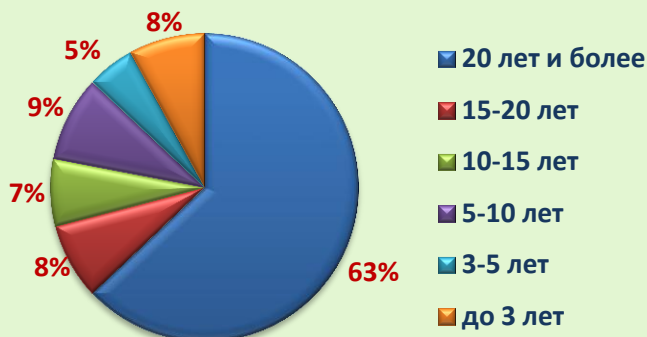

# ПОРТРЕТ ПЕРМСКОГО УЧИТЕЛЯ

ПО ДАННЫМ НА НАЧАЛО 2019/2020 УЧЕБНОГО ГОДА

В ПЕРМСКОМ КРАЕ ТРУДИТСЯ 18789 УЧИТЕЛЕЙ, ИЗ НИХ 91% – ЖЕНЩИНЫ.

РАСПРЕДЕЛЕНИЕ ЧИСЛЕННОСТИ УЧИТЕЛЕЙ ПО ВОЗРАСТУ

РАСПРЕДЕЛЕНИЕ ЧИСЛЕННОСТИ УЧИТЕЛЕЙ ПО ПЕДАГОГИЧЕСКОМУ СТАЖУ РАБОТЫ