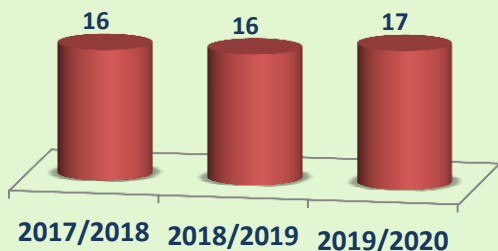

ЧИСЛЕННОСТЬ УЧАЩИХСЯ, ПРИХОДЯЩИХСЯ НА ОДНОГО УЧИТЕЛЯ (НА НАЧАЛО УЧЕБНОГО ГОДА)